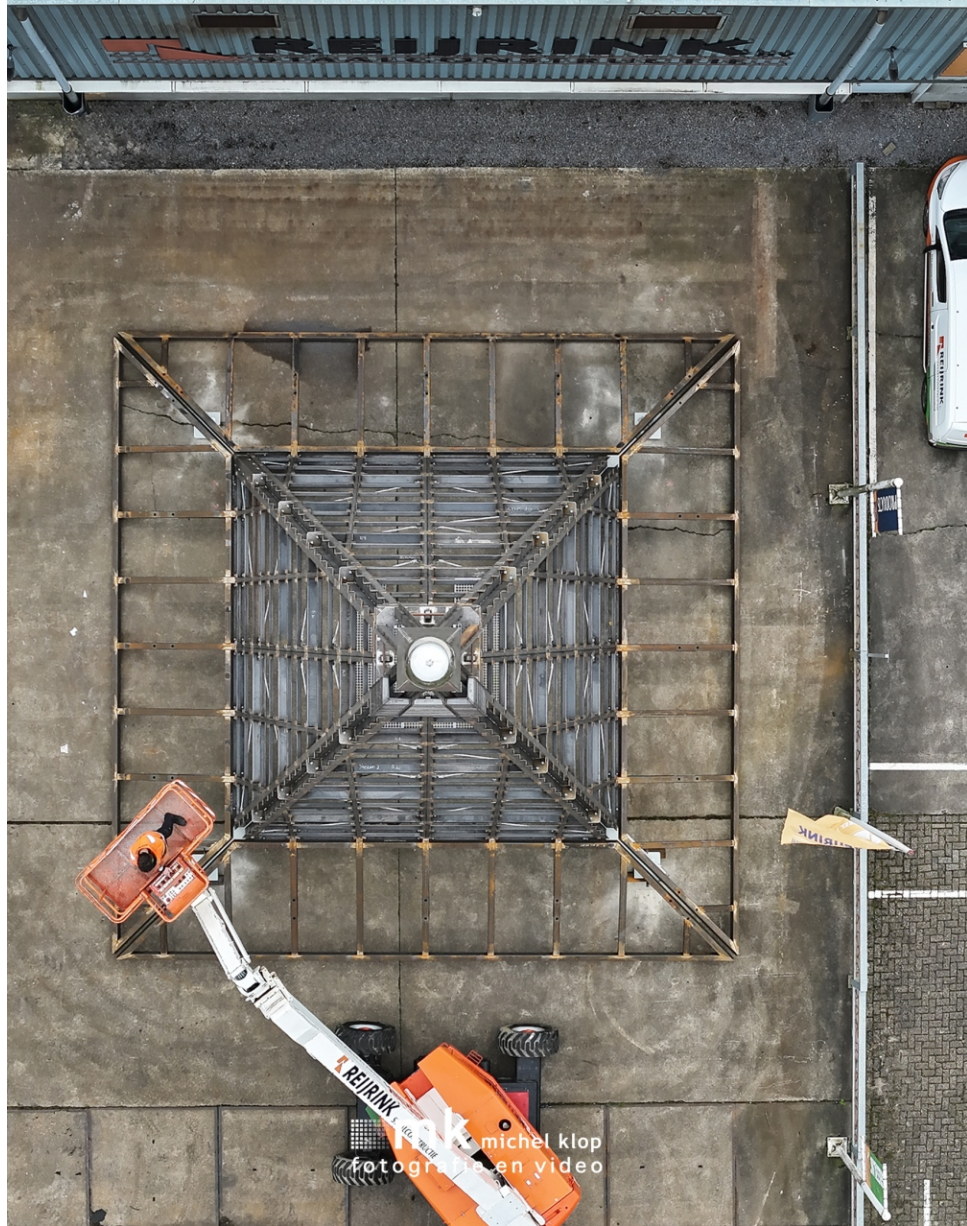

# ESBEEK VAN BOVEN

Opbouw toren

REIRINK  
michel klopp  
fotografie en video